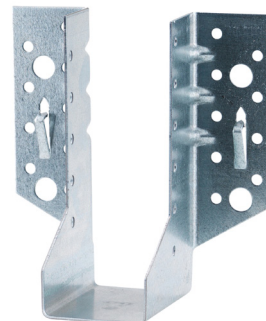

Balksko FMH

Förstärkt med MonteringsHjälp

Jomas förstärkta balksko med monteringshjälp är en utveckling av balksko kombi för att underlätta vid montering av balkskon.

Monteringshjälp innebär att vi klippt ut en pigg i varje skänkel som man enkelt slår in i balken med en hammare. Detta underlättar sedan vid fastsättning av balkskon med skruv eller spik.

Joma Balksko FMH är CE-godkänd enligt CPR 305/2011 och dess prestanda finns deklarerad i Joma-DoP-019-13

Artikelnummer	Dimension	EAN 13	EAN 14	Nobb Nr	Antal/Kartong	Antal/Pall	Vikt/st
5200100	1,5x40x95	7319650000319	57319650000314		50 st	1600 st	0,18 kg
5200101	1,5x45x92	7319650000326	57319650000321		50 st	1600 st	0,18 kg
5200102	1,5x48x91	7319650000333	57319650000338	49055046	50 st	1600 st	0,18 kg
5200103	1,5x51x89	7319650000340	57319650000345		50 st	1600 st	0,18 kg
5200200	1,5x40x110	7319650000357	57319650000352		50 st	1600 st	0,24 kg
5200201	1,5x45x108	7319650000364	57319650000369		50 st	1600 st	0,24 kg
5200202	1,5x51x105	7319650000371	57319650000376		50 st	1600 st	0,24 kg
5200203	1,5x60x100	7319650000388	57319650000383		50 st	1600 st	0,24 kg
5200400	1,5x36x142	7319650000395	57319650000390	48925024	50 st	800 st	0,28 kg
5200401	1,5x45x137	7319650000401	57319650000406		50 st	800 st	0,28 kg
5200402	1,5x48x136	7319650000418	57319650000413	48925134	50 st	800 st	0,28 kg
5200403	1,5x51x135	7319650000425	57319650000420		50 st	800 st	0,28 kg
5200500	1,5x45x168	7319650000432	57319650000437		50 st	800 st	0,34 kg
5200501	1,5x48x166	7319650000449	57319650000444	48925285	50 st	800 st	0,34 kg
5200502	1,5x51x164	7319650000456	57319650000451		50 st	800 st	0,34 kg

Slå in piggen i balken först så att den hänger själv, detta underlättar sedan fastsättning med spik eller skruv då man har båda händerna fria