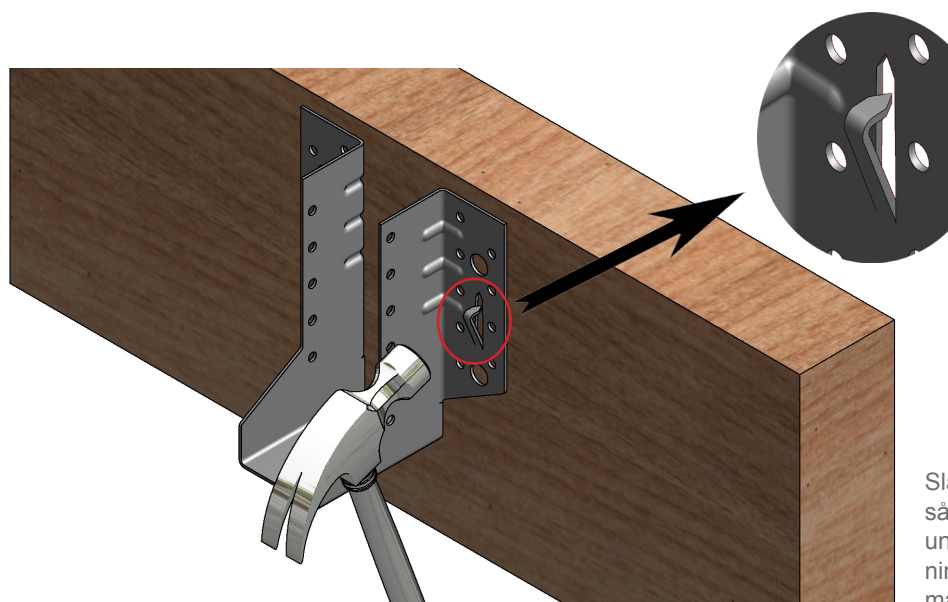

Balksko FMH

Förstärkt med MonteringsHjälp

Jomas förstärkta balksko med monteringshjälp är en utveckling av balksko kombi för att underlätta vid montering av balkskon.

Monteringshjälp innebär att vi klippt ut en pigg i varje skänkel som man enkelt slår in i balken med en hammare. Detta underlättar sedan vid fastsättning av balkskon med skruv eller spik.

Joma Balksko FMH är CE-godkänd enligt CPR 305/2011 och dess prestanda finns deklarerad i Joma-DoP-019-13

Artikelnummer	Dimension	EAN 13	EAN 14	Nobb Nr	Antal/Kartong	Antal/Pall	Vikt/st
5200100	1,5x40x95	7319650000319	57319650000314		50 st	1600 st	0,18 kg
5200101	1,5x45x92	7319650000326	57319650000321		50 st	1600 st	0,18 kg
5200102	1,5x48x91	7319650000333	57319650000338	49055046	50 st	1600 st	0,18 kg
5200103	1,5x51x89	7319650000340	57319650000345		50 st	1600 st	0,18 kg
5200200	1,5x40x110	7319650000357	57319650000352		50 st	1600 st	0,24 kg
5200201	1,5x45x108	7319650000364	57319650000369		50 st	1600 st	0,24 kg
5200202	1,5x51x105	7319650000371	57319650000376		50 st	1600 st	0,24 kg
5200203	1,5x60x100	7319650000388	57319650000383		50 st	1600 st	0,24 kg
5200400	1,5x36x142	7319650000395	57319650000390	48925024	50 st	800 st	0,28 kg
5200401	1,5x45x137	7319650000401	57319650000406		50 st	800 st	0,28 kg
5200402	1,5x48x136	7319650000418	57319650000413	48925134	50 st	800 st	0,28 kg
5200403	1,5x51x135	7319650000425	57319650000420		50 st	800 st	0,28 kg
5200500	1,5x45x168	7319650000432	57319650000437		50 st	800 st	0,34 kg
5200501	1,5x48x166	7319650000449	57319650000444	48925285	50 st	800 st	0,34 kg
5200502	1,5x51x164	7319650000456	57319650000451		50 st	800 st	0,34 kg

Slå in piggen i balken först så att den hänger själv, detta underlättar sedan fastsättning med spik eller skruv då man har båda händerna fria